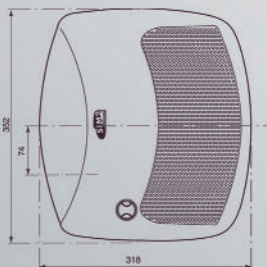

Sim2 D80

specyfikacja techniczna